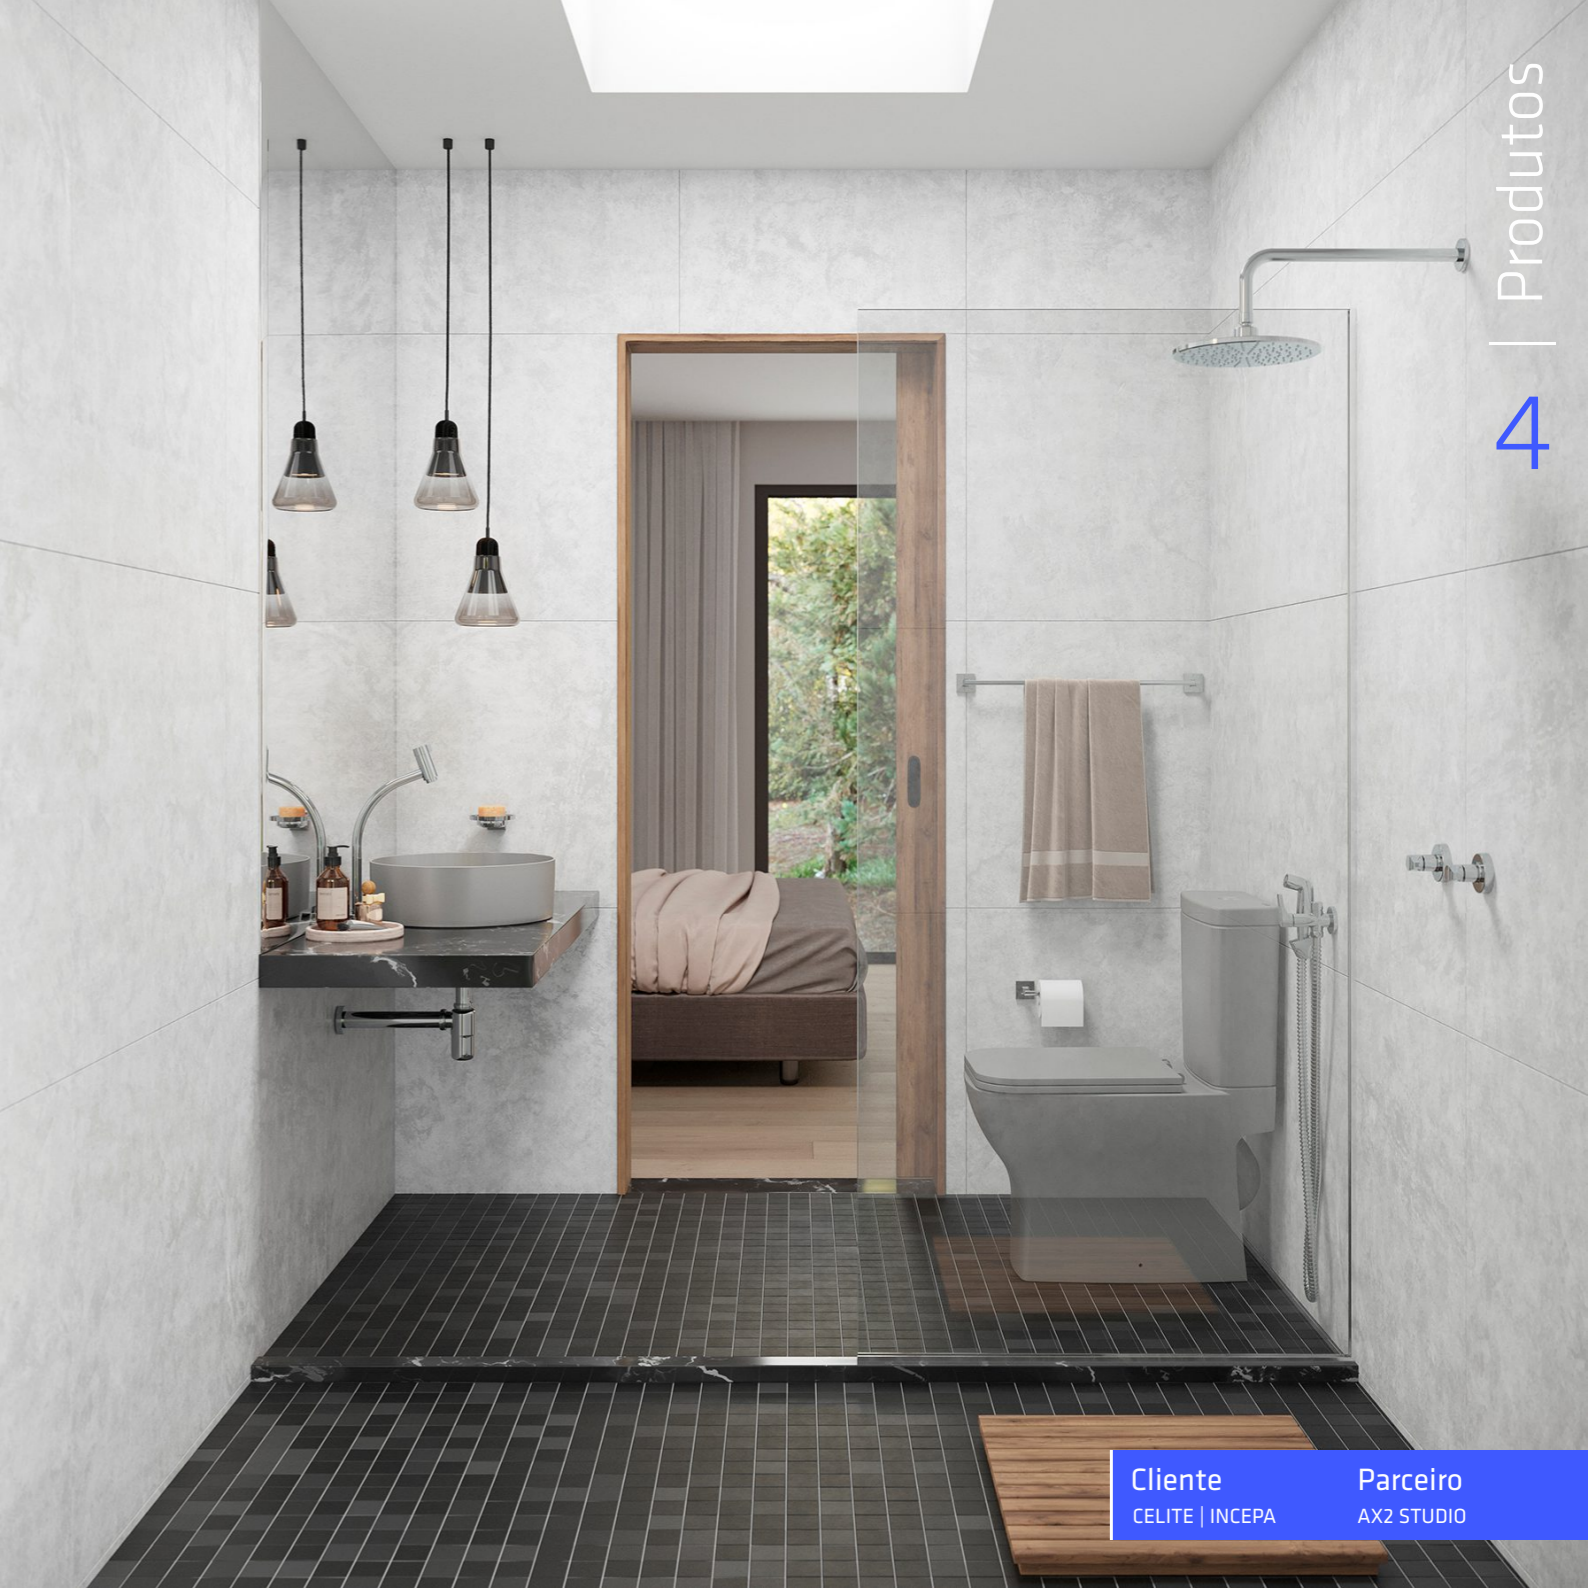

Projeto
ARQ. CARLOS OTÁVIO

Cliente
GALPÃO D

Cliente
GALPÃO D

Cliente
CELITE | INCEPA

Parceiro
ÉPICO IMAGE HUB | AX2 STUDIO

Soluções Criativas em 3D
[//maximusestudios.com](http://maximusestudios.com)

Soluções Criativas em 3D
//maximusestudios.com