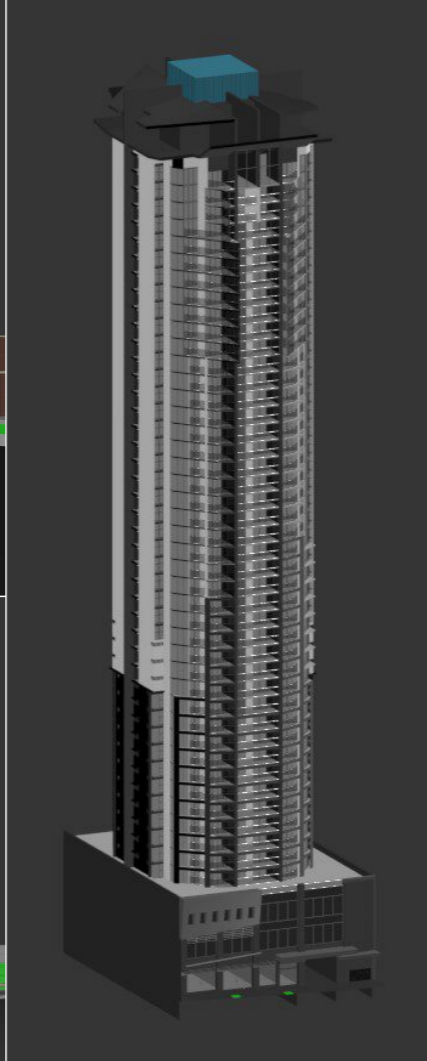

Soluções Criativas em 3D
[//maximusestudios.com](http://maximusestudios.com)

Parceiro
AX2 STUDIO

UV MAPPING

WIREFRAME

Armchair E2 by Lattoog
CASE STUDY

Estúdios

AX2 STUDIO
BLANK CANVAS
DAVID SPITTLE
RENDER COLLECTIVE
SO-ON
ZAXIS