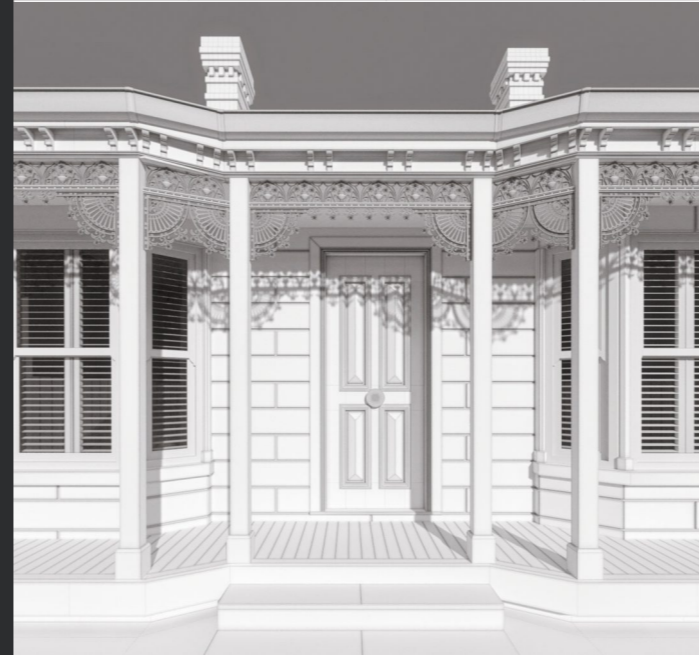

Cliente

BLANK CANVAS | MODELING FOR CONCEPTUAL RENDER