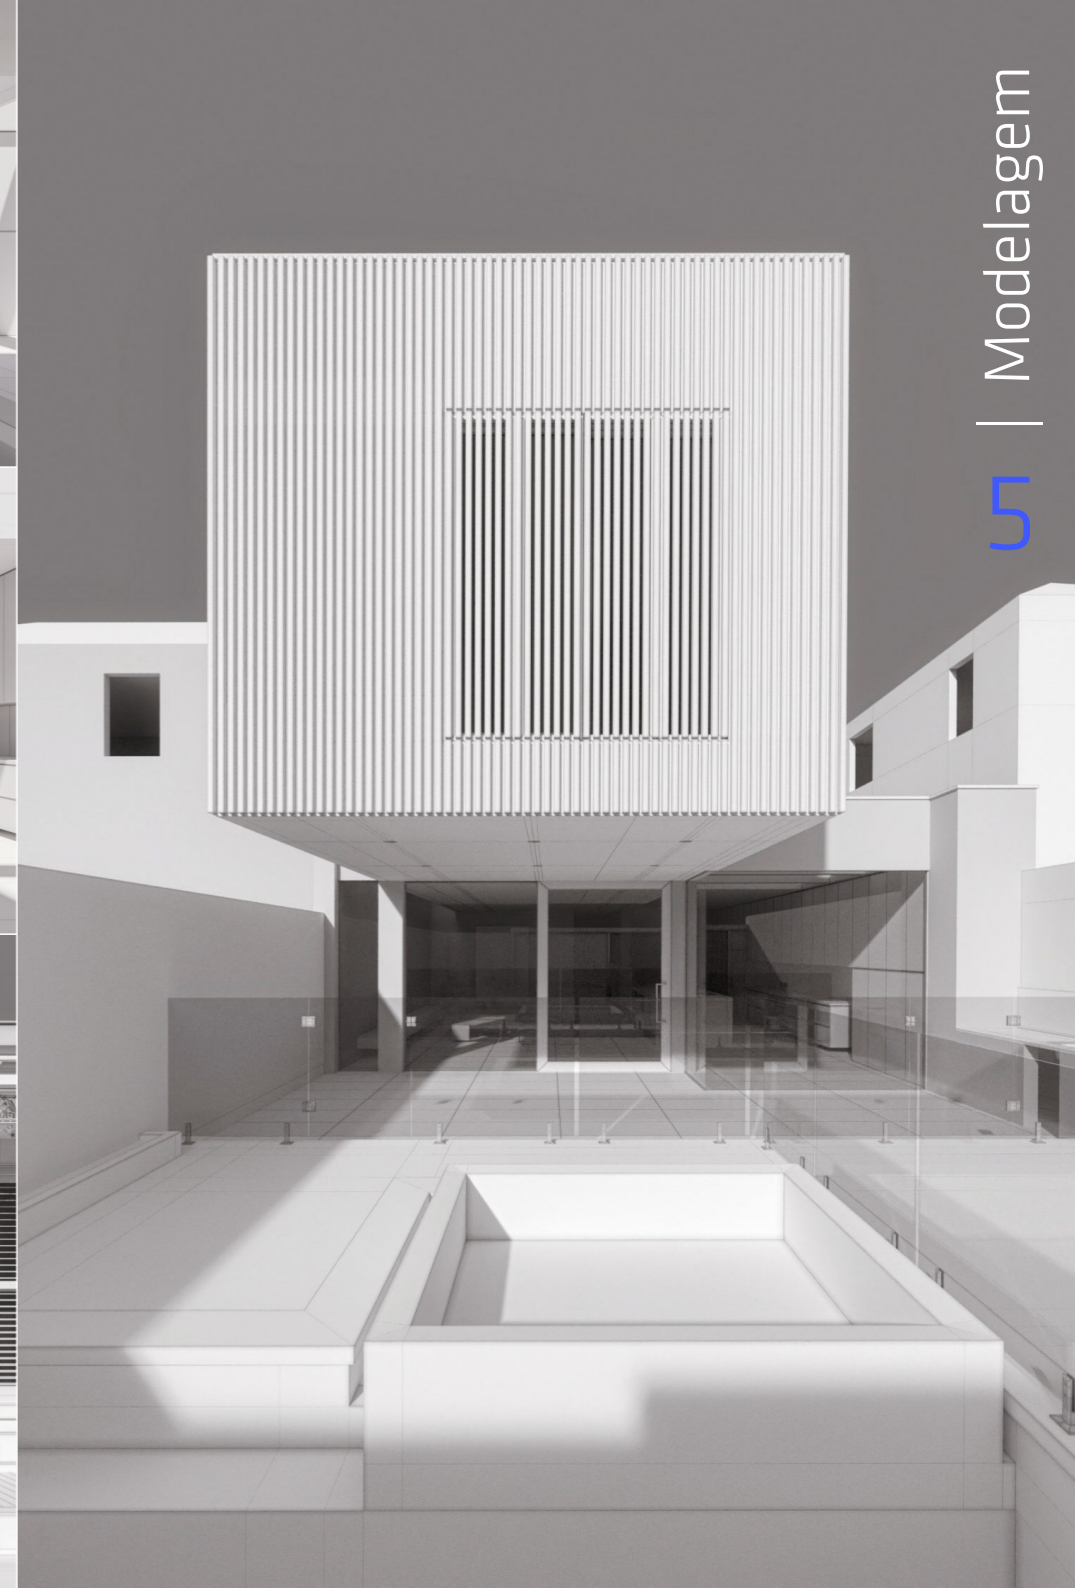

Cliente

BLANK CANVAS | MODELING FOR CONCEPTUAL RENDER